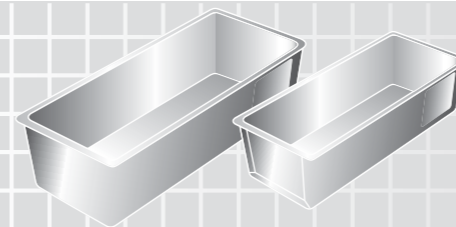

角部分をギリギリまで覆ってあるので強度がアップし、ねじれにも強くなっています。

底面に穴をあけてありますので、蒸気や余分な油分を排出します。食パンの底面の焦げ付きを防ぎ、さらに離形性が良くなります。

**T102173** 1斤 食パン型 ナノコート 上面185×95×90(底面175×90) ¥6,600  
**T102174** 1.5斤 食パン型 ナノコート 上面210×112×116(底面200×102) ¥8,400  
**T102175** 2斤 食パン型 ナノコート 上面250×120×120(底面240×110) ¥10,000

**SN2122** パウンドケーキ型 (両面シリコン)  
上面128×66×40 (底面118×56) ¥840

**SN2174** パウンドケーキ型 (両面シリコン)  
上面151×67×67 (底面142×58) ¥1,160

## 食型 アルミ合金

SN2176 円柱形 食型 ( P.T.F.E. )  $\Phi$ 100×H100 ¥2,300

SN2177 三角形 食型 ( P.T.F.E. ) 120×200×103 ¥2,350

SN2301 ミニラウンド ( P.T.F.E. )  $\Phi$ 45×300 ¥8,170

SN2063 半円形 アルタイト ( P.T.F.E. ) 271×148×98 ¥3,570

## 食型 アルミ合金

SN2303 ミニラウンド ( P.T.F.E. ) 円型83X287 ¥6,920

SN2304 ミニラウンド ( P.T.F.E. ) 円型120X331 ¥8,690

SN2305 波紋ミニラウンド ( P.T.F.E. ) 270X183X128 ¥5,010

SN2306 梅花形 食型 ( P.T.F.E. ) 250×100×92 ¥7,580

SN2307 ハート形 食型 ( P.T.F.E. ) 250×105×99 ¥7,920