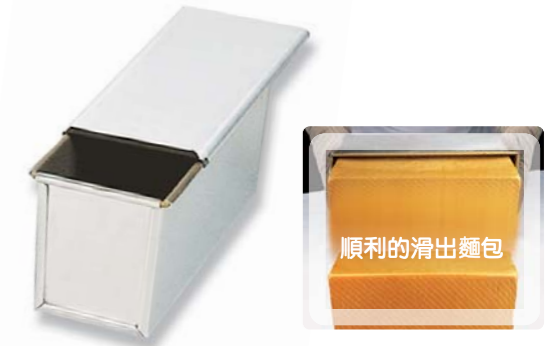

<http://www.sanneng.com.tw>

E-mail:sn-info16888@dream.jp

**SANNENG**

食  
型

食型 アルミ合金

軽い！丈夫！熱伝導の高いアルミ合金製食型です。

**SN2004** 1200g食パン型 (P.T.F.E.)  
上面370X120X125 (底面361X116) ¥3,500

**SN2042** 1.5斤 食パン型 (P.T.F.E.)  
上面309×91×107(底面300×84) ¥2,660

角部分をギリギリまで覆ってあるので強度がアップし、ねじれにも強くなっています。

底面に穴をあけてありますので、蒸気や余分な油分を排出します。食パンの底面の焦げ付きを防ぎ、さらに離形性が良くなります。

**T102173** 1斤 食パン型 ナノコート 上面185×95×90(底面175×90) ¥6,600  
**T102174** 1.5斤 食パン型 ナノコート 上面210×112×116(底面200×102) ¥8,400  
**T102175** 2斤 食パン型 ナノコート 上面250×120×120(底面240×110) ¥10,000

**SN2122** パウンドケーキ型 (両面シリコン)  
上面128×66×40 (底面118×56) ¥840

**SN2174** パウンドケーキ型 (両面シリコン)  
上面151×67×67 (底面142×58) ¥1,160