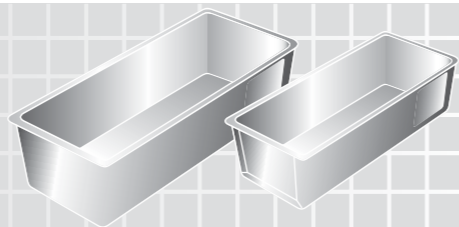

<http://www.sanneng.com.tw>

E-mail:sn-info16888@dream.jp

**SANNENG**

食  
型

食型 アルミ合金

軽い！丈夫！熱伝導の高いアルミ合金製食型です。

**SN2004** 1200g食パン型 (P.T.F.E.)  
上面370X120X125 (底面361X116) ¥3,500

**SN2042** 1.5斤 食パン型 (P.T.F.E.)  
上面309×91×107(底面300×84) ¥2,660

角部分をギリギリまで覆ってあるので強度がアップし、ねじれにも強くなっています。

底面に穴をあけてありますので、蒸気や余分な油分を排出します。食パンの底面の焦げ付きを防ぎ、さらに離形性が良くなります。

**T102173** 1斤 食パン型 ナノコート 上面185×95×90(底面175×90) ¥6,600  
**T102174** 1.5斤 食パン型 ナノコート 上面210×112×116(底面200×102) ¥8,400  
**T102175** 2斤 食パン型 ナノコート 上面250×120×120(底面240×110) ¥10,000

**SN2122** パウンドケーキ型 (両面シリコン)  
上面128×66×40 (底面118×56) ¥840

**SN2174** パウンドケーキ型 (両面シリコン)  
上面151×67×67 (底面142×58) ¥1,160