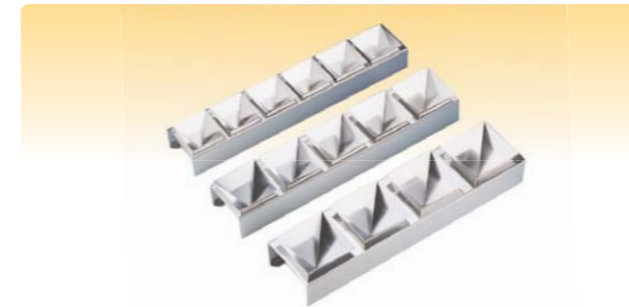

- SN3905** 水滴型 ハードアルマイト 152×108×50 ￥920  
**SN3906** 水滴型 ハードアルマイト 203×144×50 ￥1,120  
**SN3907** 水滴型 ハードアルマイト 254×179×55 ￥1,390

- SN3910** 門型ハードアルマイト 145×100×50 ￥990  
**SN3911** 門型ハードアルマイト 194×133×50 ￥1,150  
**SN3912** 門型ハードアルマイト 241×166×55 ￥1,430

- SN3915** 凸四角型 ハードアルマイト 125×125×50 ￥1,020  
**SN3916** 凸四角型 ハードアルマイト 167×167×50 ￥1,240  
**SN3917** 凸四角型 ハードアルマイト 209×209×55 ￥1,580

- SN3920** 凸三角型 ハードアルマイト 131×122×50 ￥900  
**SN3921** 凸三角型 ハードアルマイト 175×163×50 ￥1,070  
**SN3922** 凸三角型 ハードアルマイト 218×204×55 ￥1,310

- SN3925** スター型 ハードアルマイト 152×50 ￥1,170  
**SN3926** スター型 ハードアルマイト 203×50 ￥1,370  
**SN3927** スター型 ハードアルマイト 254×55 ￥1,730

ハードアルマイト アルミ合金

- SN3930** 梅型 ハードアルマイト 152×50 ￥1,030  
**SN3931** 梅型 ハードアルマイト 203×50 ￥1,280  
**SN3932** 梅型 ハードアルマイト 254×55 ￥1,620