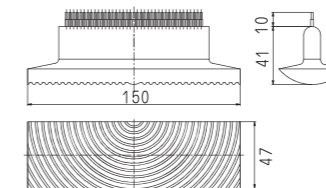

高純度のシリコンを使用。衛生的で熱にも強い。

1. **SN3031** 木目マーカースリコン (2個組) ￥2,350