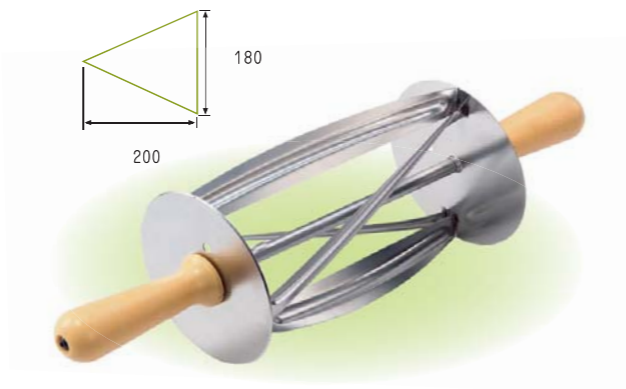

カッター
ステンレス

SN4230 パイ切車 長さ203 ¥740

SN4240 クロワッサンカッター ¥6,320
長さ413 刃渡り200×Φ120

SN4241 ピザカッター Φ102×243 ¥1,820

SN4243 波型カッター Φ52×175 ¥830

SN4244 ダブルカッター Φ52×175 ¥1,300

SN4245 ピザカッター Φ52×175 ¥830

カッター
ステンレス

電解
SN4215 メッシュローラー ¥4,930
191×90×44

電解
SN4217 メッシュローラー ¥4,880
191×138×44

電解
SN4218 ピケローラー ¥2,590
全長196 ローラーサイズΦ50×134

電解 10~120mm幅の調整が可能です
SN4223 5連カッター 長さ235 ¥10,250

電解 10~120mm幅の調整が可能です
SN4224 7連カッター 長さ235 ¥12,290

電解 10~120mm幅の調整が可能です
SN4227 5連カッターW式 長さ260 ¥12,290

電解 10~120mm幅の調整が可能です
SN4228 7連カッターW式 長さ260 ¥15,410