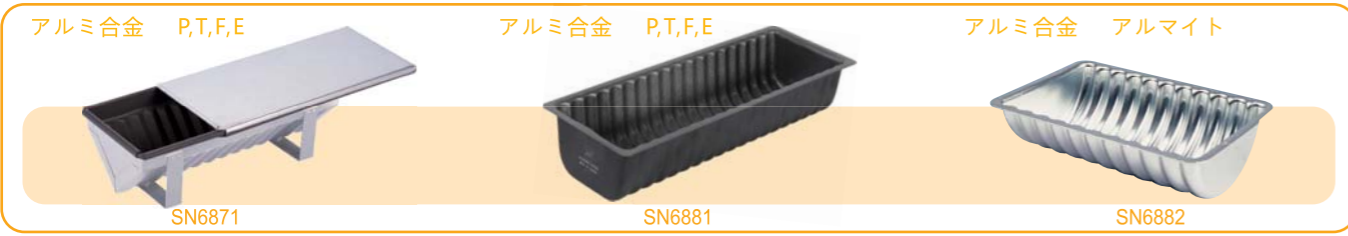

SN6601 オーバルカップ 96×66×40 ¥180
SN6602 オーバルカップ 110×83×42 ¥320

SN6606 オーバルカップ 96×66×40 ¥470
SN6607 オーバルカップ 110×83×42 ¥610

SN6804 八星型 173×131 ¥2,630
SN6809 八星型 135×105 ¥2,020
SN6807 八星型 85×65 ¥940

SN6806 八星型 173×131 ¥2,730
SN6808 八星型 135×105 ¥1,620
SN6805 八星型 85×65 ¥800

SN6820 クグロフ型 浅型 Φ180×60 ¥1,200

SN6821 クグロフ型 浅型 Φ180×60 ¥1,400

SN6826 クグロフ型 Φ180×60 ¥1,770

SN6823 クグロフ型 Φ180×100 ¥1,650
SN6824 シフォンケーキ型 Φ220×115 ¥2,070

SN6827 クグロフ型 Φ180×100 ¥2,280
SN6828 クグロフ型 Φ220×115 ¥2,230

SN6871 トライアングル 215×89×62 ¥2,000

SN6881 蘭型 227×76×49 ¥1,390

SN6882 ラウンド型 143×93×40 ¥460

アルミ合金 アルマイト

SN6411 ゼリーカップケーキ型 鼠 71×52×38 ¥260
SN6412 ゼリーカップケーキ型 牛 71×52×38 ¥260

SN6413 ゼリーカップケーキ型 虎 71×52×38 ¥250
SN6414 ゼリーカップケーキ型 兔 71×52×38 ¥260