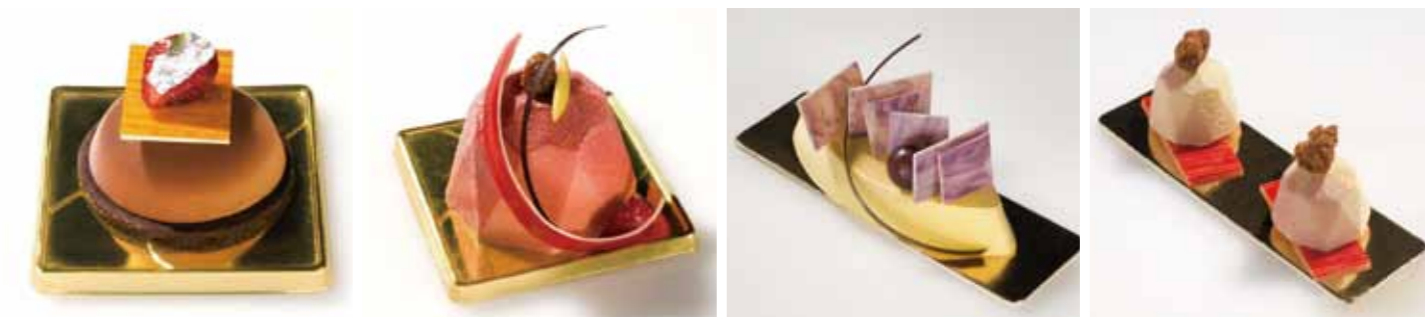

SF037 15连八角模 295x175x26 Ø 38 h26mm	SF038 12连船型模 295x175x15 72x30 h15mm	SF039 9连船型模 295x175x15 100x44 h15mm	SF040 8连心型模 295x175x35 Ø 60 h35mm

SF041 5连蛋型模 295x175x36 102x73 h36mm	SF042 3连布丁模 295x175x20 Ø 103 h20mm	SF043 15连布丁模 295x175x13 Ø 40 h13mm	SF044 15连布丁模 295x175x14 Ø 50 h14mm

SF045 8连布丁模 295x175x17 Ø 60 h17mm	SF046 6连布丁模 295x175x17 Ø 70 h17mm	SF047 6连布丁模 295x175x18 Ø 80 h18mm	SF048 18连小钻石模 295x175x23 Ø 35 h23mm