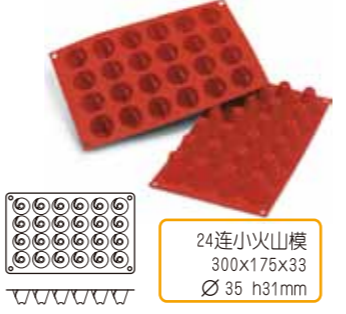

10连空心长方模
300x175x26
58x37 h25mm

SF092

25连空心长方模
295x175x22
41x23 h20mm

SF093

8连大火山模
295x175x52
Ø58 h52mm

SF094

15连中火山模
295x175x43
Ø49 h43mm

SF095