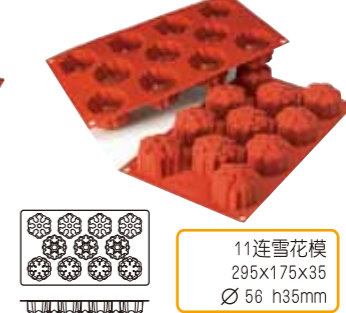

新品 SF108

8连圣诞树模
300x175x30
84x68 h30mm

SF113

8连三层半圆模
295x175x43
Ø55 h43mm

SF114

7连长条模
295x175x25
95x35 h25mm

SF115

11连雪花模
295x175x35
Ø56 h35mm