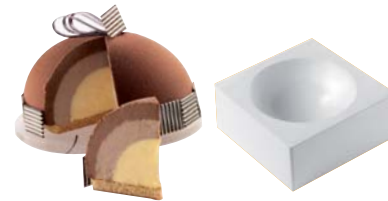

**silikomart** 中国总代理 (意大利)

**ACC086**  
巧克力充填器  
130X140

**ACC087**  
巧克力温度计刮刀  
温度使用范围: -0°C至+160°C  
320X70

**C3D01**  
树型巧克力模  
303x303x11  
130 h11mm

 <b>C3D02</b> 蜂巢型巧克力模 305x305x15 305x305 h15mm	 <b>SCG01</b> 16连心型巧克力模 210x105x25 30x22 h25mm	 <b>SCG02</b> 15连四方巧克力模 210x105x18 26x26 h18mm	 <b>SCG03</b> 15连球型巧克力模 210x105x20 Ø28 h20mm	 <b>SCG04</b> 15连布丁巧克力模 210x105x20 Ø28 h20mm
 <b>SCG05</b> 14连蝴蝶巧克力模 215x107x16 30x43 h16mm	 <b>SCG06</b> 12连可调巧克力模 34x35 h18.5mm	 <b>SCG07</b> 16连瓶盖巧克力模 215x107x20 Ø30 h18.5mm	 <b>SCG08</b> 15连郁金香巧克力模 215x107x20 30x30x15.5mm	 <b>SCG09</b> 14连“JACK”巧克力模 215x107x16 37x20 h20mm
 <b>SCG10</b> 8连叶型巧克力模 215x107x16 51x23 h14.5mm	 <b>SCG11</b> 12连砖块巧克力模 215x107x6 38x28 h4.5	 <b>SCG12</b> 12连姜饼人巧克力模 215x107x15 43x35 h12mm	 <b>SCG13</b> 15连玫瑰型巧克力模 215x107x18 41x30 h18mm	 <b>SCG14</b> 14连“FASHION”巧克力模 215x107x15 41x30 h12mm
 <b>SCG15</b> 12连公仔巧克力模 215x107x17 33x34 h17mm	 <b>SCG16</b> 12连龙巧克力模 215x107x16 40x33 h16mm	 <b>SCG18</b> 12连机器人巧克力模 215x107x17 40x27 h17mm	 <b>SCG19</b> 15连小花巧克力模 215x107x17 Ø28 h17mm	 <b>SCG20</b>  15连圆锥型巧克力模 215x105x32
 <b>SCG21</b>  15连马卡龙巧克力模 215x105x8	 <b>SCG22</b>  12连早春巧克力模 215x105x14	 <b>SCG23</b>  15连冬天巧克力模 215x105x16	 <b>SCG24</b>  15连春天巧克力模 215x105x15	 <b>SCG25</b>  8连饼干巧克力模 215x105x8

方圈模  
40/260 h10

半球型模

- SI3011** 半球模  $\varnothing 115 \times 57.5$
- SI3013** 半球模  $\varnothing 135 \times 67.5$
- SI3016** 半球模  $\varnothing 160 \times 80$
- SI3018** 半球模  $\varnothing 180 \times 90$

半圆型模