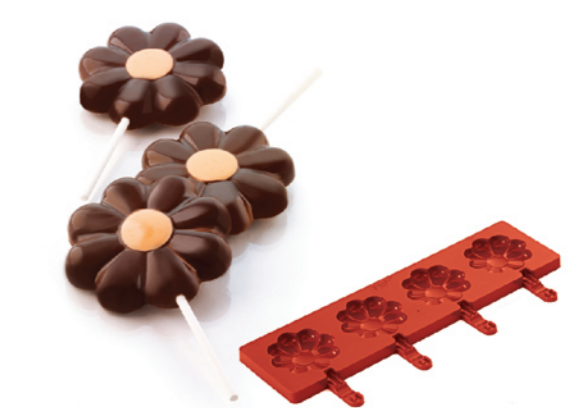

silikomart 中国总代理 (意大利)

透明展示盒 PC塑料

SI3425 600x400 h55
SI3427 600x400 h85

新品 6槽展示盒 硅胶
规格: 235*360 h48

SI3428 6槽展示盒(紫色)
SI3429 6槽展示盒(绿色)
SI3430 6槽展示盒(橙色)
SI3431 6槽展示盒(透明)

新品 21连方槽雪糕模底座
规格: 235*360 h48

SI3422 21连雪糕模底座(方槽) 塑料
SI3433 21连方槽雪糕模底座(紫色) 硅胶
SI3434 21连方槽雪糕模底座(绿色) 硅胶
SI3435 21连方槽雪糕模底座(橙色) 硅胶

新品 35连/24连雪糕模底座(圆槽/方槽)
规格: 235*360 h48

SI3432 无色(塑料) **SI3437** 绿色(硅胶)
SI3436 紫色(硅胶) **SI3438** 橙色(硅胶)

silikomart 中国总代理 (意大利)

POP1 4连棒棒糖模(2入)
358x140 h14

POP3 4连星型模(2入)
358x140 h14

POP2 4连姜饼人模(2入)
358x140 h14

POP4 4连小雏菊模(2入)
358x140 h14

SI3411 棒棒糖杆 (50入)
250x90x70 纸质

规格: 圆径225.5x110 PC塑料

SI3920 塔式展示盒(黑色)
SI3987 塔式展示盒(白色)