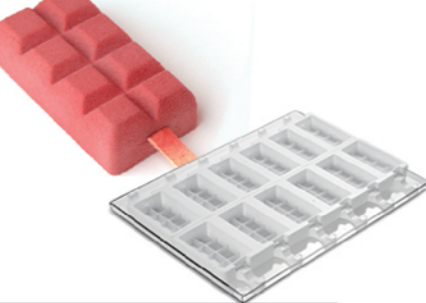

SI3110 7连长方型模(2入)
295x175 h24
体积约: 97ml

SI3140 8连长方型模(2入)
295x175 h21
体积约: 69ml

silikomart 中国总代理 (意大利)

SI3335 8连半圆型雪糕模(2入)
390x115 h25
体积约: 38ml

SI3331 8连椭圆型雪糕模(2入)
390x115 h25
体积约: 37ml

SI3334 8连糖葫芦型雪糕模(2入)
390x115 h25
体积约: 38ml

SI3319 4连3层蛋糕模(2入)
390x145 h28
体积约: 92ml

SI3322 6连雪糕模(巧克力砖型)(2入)
390x145 h28
体积约: 90ml

SI3317 4连脸型雪糕模(2入)
390x145 h28
体积约: 1000ml

SI3313 4连心型雪糕模(2入)
390x145 h28
体积约: 98ml

SI3333 6连心型雪糕模(2入)
55x68 h18
体积约: 45ml

silikomart 中国总代理 (意大利)

SI3318 4连猫型雪糕模(2入)
395x295 h30
体积约: 95ml

SI3316 4连熊爪雪糕模(2入)
390x145 h28
体积约: 98ml

SI3311 雪糕模(典型)(2入)
390x145 h28
体积约: 90ml

SI3381 深半球模
直径30 h22
体积约:

SI3382 火焰模
直径30 h35
体积约:

SI3371 15连方块模(2入) 195x115 h25 体积约: 8ml
SI3372 5连雪糕模(2入) 195x115 h25 体积约: 24ml
SI3373 5连雪糕模(2入) 195x115 h25 体积约: 22ml