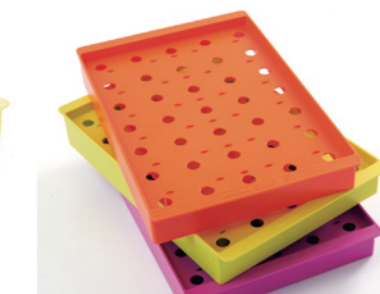

silikomart 中国总代理 (意大利)

透明展示盒 PC塑料

SI3425 600x400 h55
SI3427 600x400 h85

新品 6槽展示盒 硅胶
规格: 235*360 h48

SI3428 6槽展示盒(紫色)
SI3429 6槽展示盒(绿色)
SI3430 6槽展示盒(橙色)
SI3431 6槽展示盒(透明)

新品 21连方槽雪糕模底座
规格: 235*360 h48

SI3422 21连雪糕模底座(方槽) 塑料
SI3433 21连方槽雪糕模底座(紫色) 硅胶
SI3434 21连方槽雪糕模底座(绿色) 硅胶
SI3435 21连方槽雪糕模底座(橙色) 硅胶

新品 35连/24连雪糕模底座(圆槽/方槽)
规格: 235*360 h48

SI3432 无色(塑料) **SI3437** 绿色(硅胶)
SI3436 紫色(硅胶) **SI3438** 橙色(硅胶)

silikomart 中国总代理 (意大利)

POP1 4连棒棒糖模(2入)
358x140 h14

POP3 4连星型模(2入)
358x140 h14

POP2 4连姜饼人模(2入)
358x140 h14