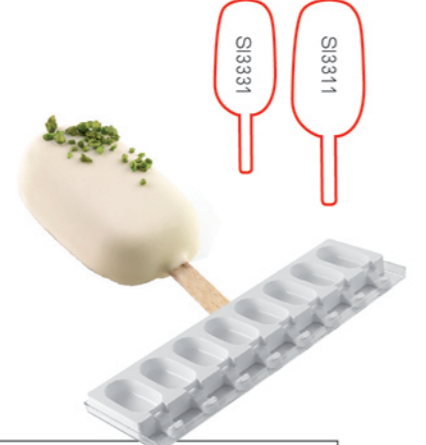

SI3187 12连柠檬型模
63x29 h28
体积约: 24ml

SI3193 6连石头模
87x63 h36
体积约:

SI3186 8连心型模
297x176 h40
体积约: 96ml

SI3120 6连圆型模(2入)
295x175 h25
体积约: 114ml

SI3134 8连圆型模(2入)
295x175 h22
体积约: 61ml

SI3307 5连蛋型模
395x118 h65
体积约: 100ml

SI3110 7连长方型模(2入)
295x175 h24
体积约: 97ml

SI3140 8连长方型模(2入)
295x175 h21
体积约: 69ml

silikomart 中国总代理 (意大利)

SI3335 8连半圆型雪糕模(2入)
390x115 h25
体积约: 38ml

SI3331 8连椭圆型雪糕模(2入)
390x115 h25
体积约: 37ml

SI3334 8连糖葫芦型雪糕模(2入)
390x115 h25
体积约: 38ml

SI3319 4连3层蛋糕模(2入)
390x145 h28
体积约: 92ml

SI3322 6连雪糕模(巧克力砖型)(2入)
390x145 h28
体积约: 90ml

SI3317 4连脸型雪糕模(2入)
390x145 h28
体积约: 1000ml

SI3313 4连心型雪糕模(2入)
390x145 h28
体积约: 98ml

SI3333 6连心型雪糕模(2入)
55x68 h18
体积约: 45ml

silikomart 中国总代理 (意大利)

SI3318 4连猫型雪糕模(2入)
395x295 h30
体积约: 95ml

SI3316 4连熊爪雪糕模(2入)
390x145 h28
体积约: 98ml

SI3311 雪糕模(典型)(2入)
390x145 h28
体积约: 90ml

SI3381 深半球模
直径30 h22
体积约:

SI3382 火焰模
直径30 h35
体积约:

SI3371 15连方块模(2入) 195x115 h25 体积约: 8ml
SI3372 5连雪糕模(2入) 195x115 h25 体积约: 24ml
SI3373 5连雪糕模(2入) 195x115 h25 体积约: 22ml