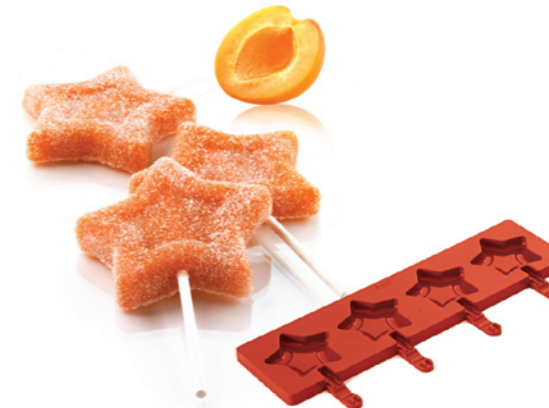

silikomart 中国总代理 (意大利)

SI3318 4连猫型雪糕模(2入)
395x295 h30
体积约: 95ml

SI3316 4连熊爪雪糕模(2入)
390x145 h28
体积约: 98ml

SI3311 雪糕模(典型)(2入)
390x145 h28
体积约: 90ml

SI3381 深半球模
直径30 h22
体积约:

SI3382 火焰模
直径30 h35
体积约:

SI3371 15连方块模(2入) 195x115 h25 体积约: 8ml
SI3372 5连雪糕模(2入) 195x115 h25 体积约: 24ml
SI3373 5连雪糕模(2入) 195x115 h25 体积约: 22ml

silikomart 中国总代理 (意大利)

透明展示盒 PC塑料

SI3425 600x400 h55
SI3427 600x400 h85

新品 6槽展示盒 硅胶
规格: 235*360 h48

SI3428 6槽展示盒(紫色)
SI3429 6槽展示盒(绿色)
SI3430 6槽展示盒(橙色)
SI3431 6槽展示盒(透明)

新品 21连方槽雪糕模底座
规格: 235*360 h48

SI3422 21连雪糕模底座(方槽) 塑料
SI3433 21连方槽雪糕模底座(紫色) 硅胶
SI3434 21连方槽雪糕模底座(绿色) 硅胶
SI3435 21连方槽雪糕模底座(橙色) 硅胶

新品 35连/24连雪糕模底座(圆槽/方槽)
规格: 235*360 h48

SI3432 无色(塑料) **SI3437** 绿色(硅胶)
SI3436 紫色(硅胶) **SI3438** 橙色(硅胶)

silikomart 中国总代理 (意大利)

POP1 4连棒棒糖模(2入)
358x140 h14

POP3 4连星型模(2入)
358x140 h14

POP2 4连姜饼人模(2入)
358x140 h14