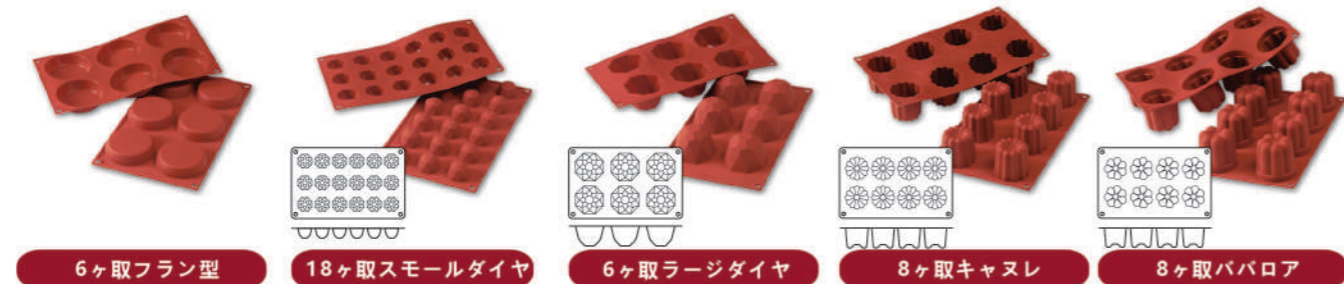

SF047 300x175 中型 80x18 ¥ 2,540
SF048 300x175 中型 35x23 ¥ 2,540
SF049 300x175 中型 68x45 ¥ 2,540
SF050 300x175 中型 55x50 ¥ 2,900
SF051 300x175 中型 57x57 ¥ 2,700