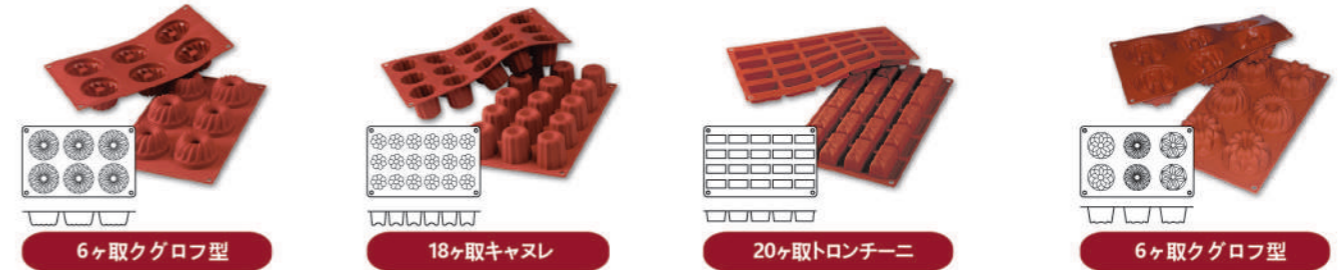

SF058 300x175 中型 70x36 ¥ 2,900
SF059 300x175 中型 45x45 ¥ 2,900
SF060 300x175 中型 50x25x20 ¥ 2,540
SF061 300x175 中型 75x40 ¥ 2,540

シリコンシート