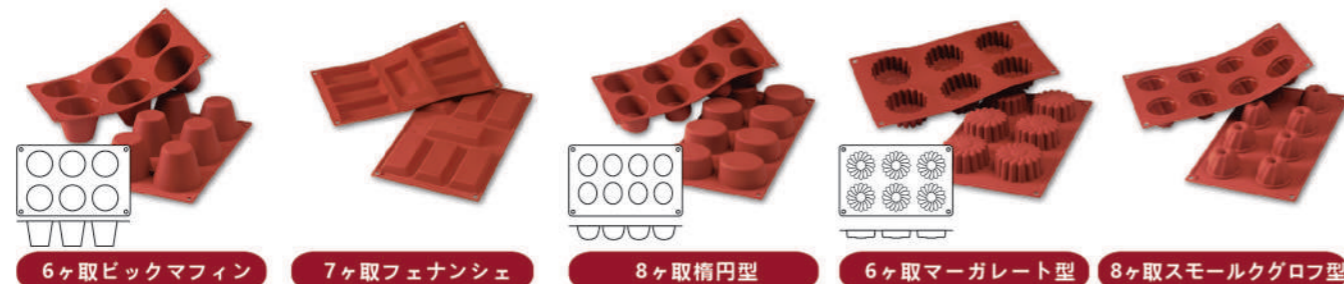

SF052 300x175 中型 75x60 ¥ 2,900
SF054 300x175 中型 94x45x12 ¥ 2,540
SF055 300x175 中型 75x55x35 ¥ 2,700
SF056 300x175 中型 70x28 ¥ 2,540
SF057 300x175 中型 55x36 ¥ 2,540

SFシリーズ フレキシブルトンスティックモルト 耐熱温度 -60℃ ~ +230℃

寸法: mm