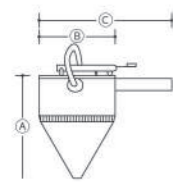

- 本体:木 毛:馬毛
- WBL-31** パンブラシ木柄(馬毛) 300x80 ¥4,540
 - WBL-32** パンブラシ木柄(馬毛) 300x80 ¥4,540
 - WBL-33** パンブラシプラ柄(馬毛) 300x80 ¥4,540

JBL-73

WBL-03

- JBL-73** カウンターブラシ 330x50 ¥3,600
- WBL-03** パンブラシ 300x20 ¥7,780

①	WOC-16	ビザ用 オープンステールブラシ	長さ1750 頭部:60x164x70	¥37,400
②	WOC-19	ビザ用 オープンシダブラシ	長さ1750 頭部:60x165x87	¥36,000
③	GPZ-4033	アルミ ビザビール	330x1760	¥15,500
	GPZ-4036	アルミ ビザビール	360x1850	¥18,000
	GPZ-4040	アルミ ビザビール	400x1900	¥20,000
④	GPZ-27	ビザビール 角	310x310x1280	¥15,900
⑤	GPZ-28	ビザビール 丸 長柄	Ø200x1170	¥14,700
⑥	WPZ-5918	ビザビール 穴なし	Ø180x1765	¥24,000
	WPZ-5920	ビザビール 穴なし	Ø200x1785	¥24,700
	WPZ-5922	ビザビール 穴なし	Ø220x1805	¥26,000
	WPZ-5924	ビザビール 穴なし	Ø240x1825	¥27,400
	WPZ-5926	ビザビール 穴なし	Ø260x1845	¥28,000
⑦	GPZ-38	ビザオープン用 スコップ	長さ1835 頭部:215x310x50	¥33,500
⑧	GPZ-2926	ビザビール 丸 短柄	Ø255x505	¥9,600
	GPZ-2928	ビザビール 丸 短柄	Ø280x530	¥9,800
⑨	WPZ-12T	木柄 アルミ ビザビール 大	405x410x1000	¥11,500
	WPZ-12C	木柄 アルミ ビザビール 中	305x310x900	¥8,400
	WPZ-12S	木柄 アルミ ビザビール 小	305x310x660	¥7,600
	WPZ-12TS	木柄 アルミ ビザビール 特小	225x280x580	¥6,700