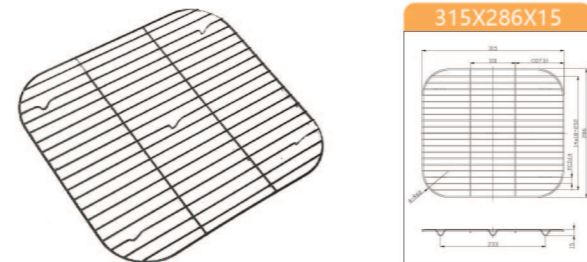

寸法: mm

厨房器具(ホテルパン)

**JN-H12322** ¥6,100  
2/3超軽量ホテルパン 穴あき(ハードアルマイト)  
アルミ合金 ハードアルマイト  
354x325x20

**JN-H22004** ¥2,560  
2/3ステンレス網(ノンスティック1000)  
304ステンレス ノンスティック  
315x286x15

**JN-H22003** ¥1,140  
2/3ステンレス網天板  
304ステンレス 電解処理  
315x286x15

シリコンシート

**SN0491** ¥2,720  
シリコンシート-ホワイト  
シリコン 570x370

**SN0495** ¥2,480  
シリコンシート  
シリコン 570x370

ベーキングシート  
**SN04736** -10枚入り 0.075mmガラス繊維 ¥7,300  
580x380  
**SN0487** 0.13mmガラス繊維 ¥1,460  
580x380  
**SN0489** 0.13mmガラス繊維 ¥1,160  
490x340  
**SN0490** 0.13mmガラス繊維 ¥1,760  
640x440

寸法: mm

フランスパン生地取り板 PPプラスチック  
**71103** 50cm 500x115x12 ¥3,480  
**71104** 60cm 600x115x12 ¥3,940  
**71105** 70cm 700x115x12 ¥4,360

**SN0562** ¥1,700  
24連丸型  
シリコン 570x370

**SN0561** ¥1,700  
40連丸型  
シリコン 570x370

番重

透明なPPを使っています。  
四隅をRデザインにする事で、洗浄しやすくなっています。

PPプラスチック  
側面には2cm毎のメモリつきです。  
透明なので、発酵状況などが確認しやすくなっています。

**SN4653** ¥3,740  
番重用フタ(透明) 655x425x30mm

**SN4655** ¥5,200  
番重-小(透明) 640x415x90mm

**SN4654** ¥6,300  
番重-大(透明) 640x415x160mm