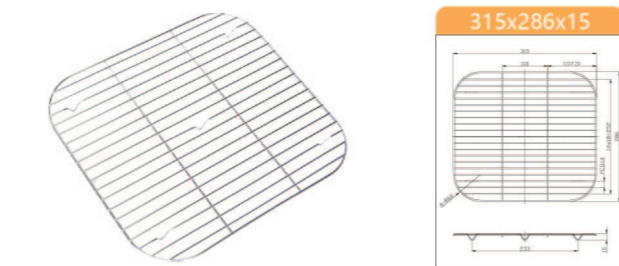

寸法: mm

厨房器具(ホテルパン)

**JN-H12322** ¥6,100  
2/3超軽量ホテルパン 穴あき(ハードアルマイト)  
アルミ合金 ハードアルマイト  
354x325x20

**JN-H22004** ¥2,560  
2/3ステンレス網(ノンスティック1000)  
304ステンレス ノンスティック  
315x286x15

**JN-H22003** ¥1,140  
2/3ステンレス網天板  
304ステンレス 電解処理  
315x286x15

シリコンシート

**SN0491** ¥2,720  
シリコンシート-ホワイト  
シリコン 570x370

**SN0495** ¥2,480  
シリコンシート  
シリコン 570x370

ベーキングシート  
**SN04736** -10枚入り 0.075mmガラス繊維 ¥7,300  
580x380  
**SN0487** 0.13mmガラス繊維 ¥1,460  
580x380  
**SN0489** 0.13mmガラス繊維 ¥1,160  
490x340  
**SN0490** 0.13mmガラス繊維 ¥1,760  
640x440

寸法: mm

フランスパン生地取り板 PPプラスチック  
**71103** 50cm 500x115x12 ¥3,480  
**71104** 60cm 600x115x12 ¥3,940  
**71105** 70cm 700x115x12 ¥4,360

**SN0562** ¥1,700  
24連丸型  
シリコン 570x370

**SN0561** ¥1,700  
40連丸型  
シリコン 570x370

番重

透明なPPを使っています。  
四隅をRデザインにする事で、洗浄しやすくなっています。

PPプラスチック  
側面には2cm毎のメモリつきです。  
透明なので、発酵状況などが確認しやすくなっています。

**SN4653** ¥3,740  
番重用フタ(透明) 655x425x30mm

**SN4655** ¥5,200  
番重-小(透明) 640x415x90mm

**SN4654** ¥6,300  
番重-大(透明) 640x415x160mm