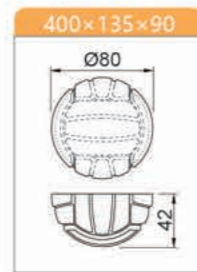

SN9110 ¥5,200

4連パレーボール型 (ノンスティック1000)

アルタイト ノンスティック
400x135x90 中型80x80x24