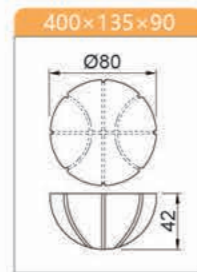

11連丸型天板 (ノンスティック800)

アルタイト シリコン
365x265x35 中型70x35

SN9107 ¥5,550

24連小丸型天板 (ノンスティック800)

アルタイト シリコン
365x265x25 中型40x25

SN9109 ¥5,200

4連バスケットボール型 (ノンスティック1000)

アルタイト ノンスティック
400x135x90 中型80x80x24