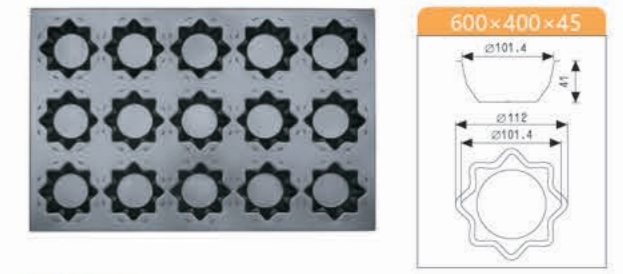

SN9423 ¥ 7,950
15連星型天板 (ノスティック800)
アルタイト シリコン
600x400x45 中型101x41