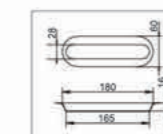

SN1644 ¥ 4,200
15連ロール型天板(ノンスティック1000)
0.8mmアルタイト 600x400x40

上記掲載製品以外でも、ご要望に応じた製作も承ります。詳しくは、営業までお問合せ下さい。