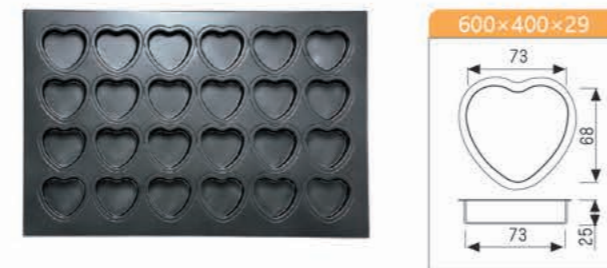

SN1615 ¥ 4,200
15連ハンバーガー型天板 (ノスティック1000)
0.8mmアルタイト 600x400x40

SN1616 ¥ 4,200
15連ハンバーガー型天板 (ノスティック1000)
0.8mmアルタイト 600x400x40

SN1617 ¥ 4,200
12連ハンバーガー型天板
0.8mmアルタイト 600x400x40

SN1620 ¥ 4,200
15連ハンバーガー型天板 (ノスティック1000)
0.8mmアルタイト 600x400x40

SN9213 ¥ 11,200
24連ハート型天板 (ノスティック800)
アルタイト シリコン
600x400x29 中型69x73x25

SN9102 ¥ 7,600
24連丸型天板 (ノスティック800)
アルタイト シリコン
600x400x39 中型70x35

SN9423 ¥ 7,950
15連星型天板 (ノスティック800)
アルタイト シリコン
600x400x45 中型101x41

SN9036 ¥ 16,400
42連フィンシェ型天板 (ノスティック800)
アルタイト シリコン
660x460x25 中型88x44x15