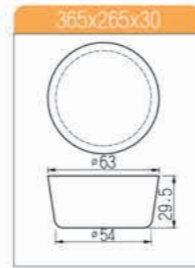

SN9087 ¥4,960

12連マフィン型天板 (ノンスティック800)

アルタイト シリコン
365x265x30 中型63x29.5