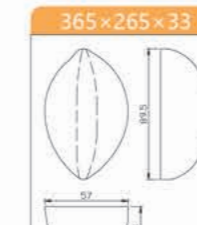

SN2137 ¥11,000

4連シュトーレン型 (ノスティック1000)

アルタイト
575x245x71mm 中型100x243x70

SN2136 ¥12,300

4連シュトーレン型 (ノスティック1000)

アルタイト
575x265x76mm 中型119x259x74

SN9026 ¥4,560

9連レモン型天板 (ノスティック800)