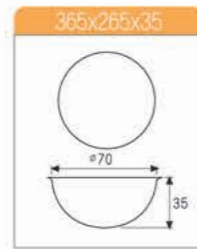

天板

SN9086 ¥5,500

11連マフィン型天板 (ノンスティック800)

アルタイト シリコン
365x265x36 中型70x35

SN9087 ¥4,960

12連マフィン型天板 (ノンスティック800)

アルタイト シリコン
365x265x30 中型63x29.5

SN9106 ¥6,100