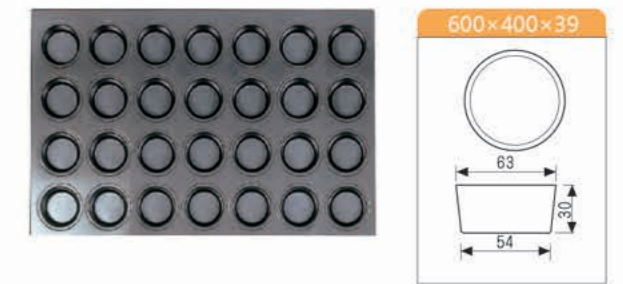

SN9037 ¥ 12,000
30連フィンシェ型天板 (ノスティック800)
アルタイト シリコン
600x400x19 中型95x45x15

SN9039 ¥ 8,200
24連ラフト型天板 (ノスティック800)
アルタイト シリコン
600x400x19 中型150x25x15

SN9040 ¥ 11,400
24連マドレーヌ型天板 (ノスティック800)
アルタイト シリコン
600x400x25 中型45x88x14

SN9083 ¥ 7,400
24連マフィン型天板 (ノスティック800)
アルミ合金 シリコン
600x400x39 中型70x35

SN9084 ¥ 7,550
28連マフィン型天板 (ノスティック800)
アルタイト シリコン
600x400x34 中型63x30

寸法: mm

寸法: mm

天板

平天板、型天板、ラック

平天板、型天板、ラック

中国特許番号:201130396327.2