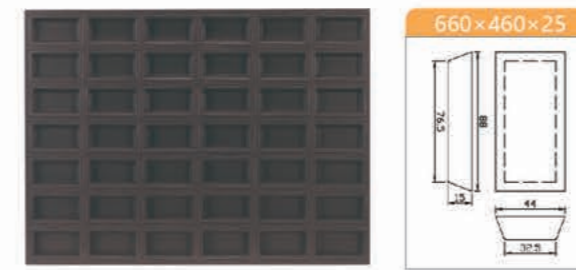

SN9036 ¥ 16,400
42連フィンシェ型天板 (ノスティック800)
アルタイト シリコン
660x460x25 中型88x44x15