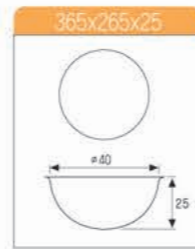

SN9107 ¥5,550

24連小丸型天板 (ノンスティック800)

アルタイト シリコン
365x265x25 中型40x25