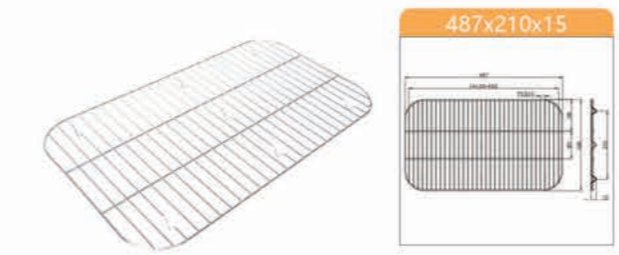

JN-H11322 ¥8,300

1/1超軽量ホテルパン 穴あき(ハードアルマイト)

アルミ合金 ハードアルマイト
530x325x20

JN-H21004 ¥3,520

1/1ステンレス網(ノンスティック1000)

304ステンレス ノンスティック
487x210x15

JN-H21003 ¥1,360

1/1ステンレス網