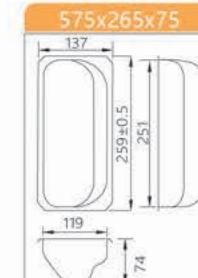

SN2136 ¥12,300

4連シュトーレン型 (ノスティック1000)

アルタイト
575x265x76mm 中型119x259x74