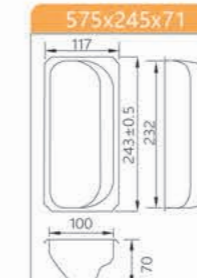

3連ラウンド型 (ノスティック1000)

アルタイト ノスティック
315x280x80 中型230x80x40

SN9113 ¥10,400

6連波型ミニラウンド型 (ノスティック1000)

アルタイト ノスティック
615x182x80 中型130x79.5x39

SN9116 ¥8,150

6連波型ミニラウンド型 (ノスティック1000)

アルタイト シリコン 615x197x98 中型130x80x40