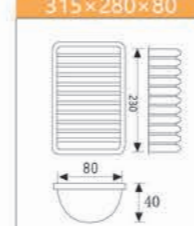

SN9083 ¥ 7,400
24連マフィン型天板 (ノスティック800)
アルミ合金 シリコン
600x400x39 中型70x35

SN9084 ¥ 7,550
28連マフィン型天板 (ノスティック800)
アルタイト シリコン
600x400x34 中型63x30

寸法: mm

寸法: mm

天板

平天板、型天板、ラック

平天板、型天板、ラック

中国特許番号:201130396327.2

アルタイト シリコン
600x400x20 中型68x54x15.5

SN9089 ¥8,250

36連楕円型

アルタイト シリコン
600x400x26 中型85x44x26

SN9075 ¥8,100

40連丸型天板 (ノスティック1000)

アルタイト シリコン
600x400x20 中型56x40x15.6

SN9112 ¥6,100

3連ラウンド型 (ノスティック1000)

アルタイト ノスティック
315x280x80 中型230x80x40

SN9113 ¥10,400

6連波型ミニラウンド型 (ノスティック1000)

アルタイト ノスティック
615x182x80 中型130x79.5x39

SN9116 ¥8,150

6連波型ミニラウンド型 (ノスティック1000)

アルタイト シリコン 615x197x98 中型130x80x40