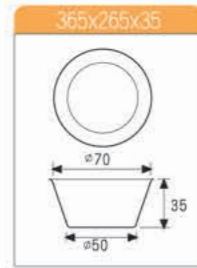

天板

SN9086 ¥5,500

11連マフィン型天板 (ノンスティック800)

アルタイト シリコン
365x265x36 中型70x35