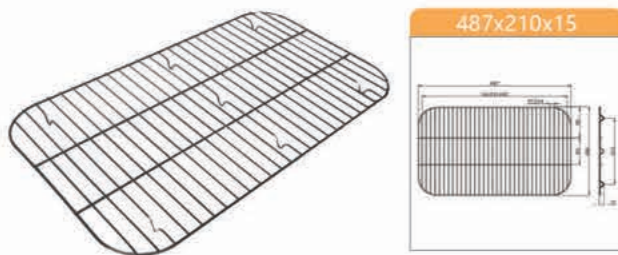

JN-H21004 ¥3,520

1/1ステンレス網(ノンスティック1000)

304ステンレス ノンスティック
487x210x15