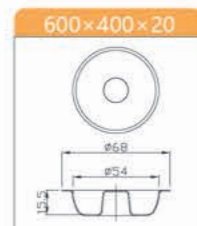

SN9093 ¥8,600

40連ドーナツ型

アルタイト シリコン
600x400x20 中型68x54x15.5