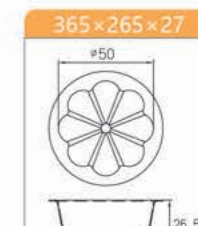

アルタイト シリコン
365x265x33 中型89.5x57x33

SN9030 ¥4,580

10連マドレーヌ型天板 (ノスティック800)

アルタイト シリコン
365x265x17 中型81x45x16

SN9033 ¥4,880

12連猫手型天板 (ノスティック800)

アルタイト シリコン
365x265x22 中型53x50x21

SN9046 ¥4,820

11連マドレーヌ型天板 (ノスティック800)

アルタイト シリコン
365x265x20 中型68x20

SN9028 ¥4,320

10連フィナンシェ型天板 (ノスティック800)

アルタイト シリコン
365x265x16 中型88x44x15

SN9306 ¥5,400

15連小花型天板 (ノスティック800)

アルタイト シリコン
365x265x27 中型50x26.5

天板

SN9086 ¥5,500

11連マフィン型天板 (ノンスティック800)

アルタイト シリコン
365x265x36 中型70x35

SN9087 ¥4,960

12連マフィン型天板 (ノンスティック800)

アルタイト シリコン
365x265x30 中型63x29.5

SN9106 ¥6,100