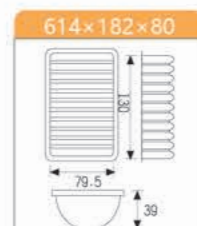

SN9083 ¥ 7,400
24連マフィン型天板 (ノスティック800)
アルミ合金 シリコン
600x400x39 中型70x35

SN9084 ¥ 7,550
28連マフィン型天板 (ノスティック800)
アルタイト シリコン
600x400x34 中型63x30

寸法: mm

寸法: mm

天板

平天板、型天板、ラック

平天板、型天板、ラック

中国特許番号:201130396327.2

アルタイト シリコン
600x400x20 中型68x54x15.5

SN9089 ¥8,250

36連楕円型

アルタイト シリコン
600x400x26 中型85x44x26

SN9075 ¥8,100

40連丸型天板 (ノスティック1000)

アルタイト シリコン
600x400x20 中型56x40x15.6

SN9112 ¥6,100

3連ラウンド型 (ノスティック1000)

アルタイト ノスティック
315x280x80 中型230x80x40

SN9113 ¥10,400

6連波型ミニラウンド型 (ノスティック1000)

アルタイト ノスティック
615x182x80 中型130x79.5x39

SN9116 ¥8,150

6連波型ミニラウンド型 (ノスティック1000)

アルタイト シリコン 615x197x98 中型130x80x40