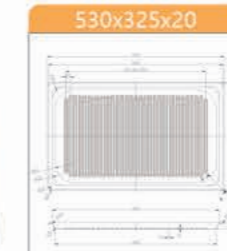

JN-H11331 ¥10,600

1/1超軽量ホテルパン 波型 (ノンスティック4000)

アルミ合金 ノンスティック
530x325x20