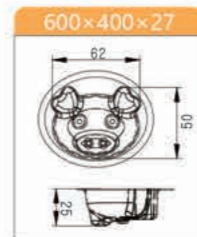

SN9083 ¥ 7,400
24連マフィン型天板 (ノスティック800)
アルミ合金 シリコン
600x400x39 中型70x35

SN9084 ¥ 7,550
28連マフィン型天板 (ノスティック800)
アルタイト シリコン
600x400x34 中型63x30

寸法: mm

寸法: mm

天板

平天板、型天板、ラック

平天板、型天板、ラック

中国特許番号:201130396327.2