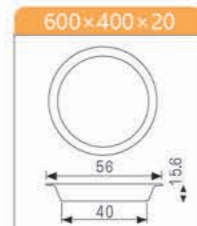

SN9075 ¥8,100

40連丸型天板 (ノスティック1000)

アルタイト シリコン
600x400x20 中型56x40x15.6