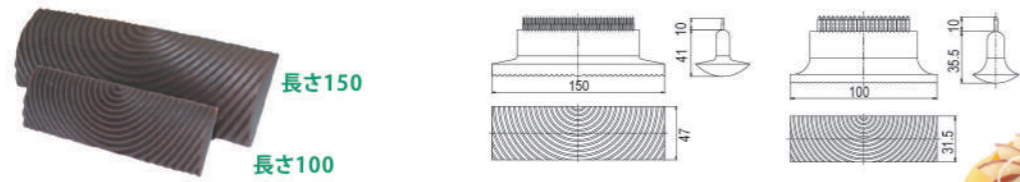

● 高純度のシリコンを使用している為、衛生的で熱にも強い。

SN3031 ￥1,700
木目マーカ-2ヶ入りセット
シリコン 2本セット

SN3032 ￥480
木目マーカ-小
シリコン 長さ100