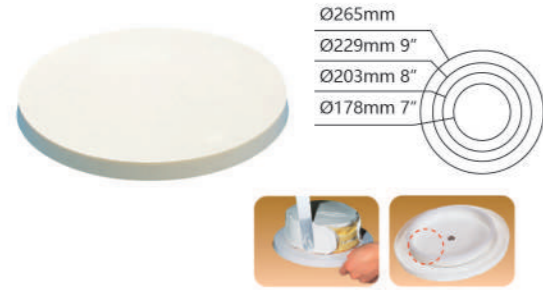

**SN4988** ¥6,600

道具バック  
PAプラスチック 472x150x82

**SN4973** ¥9,400

道具バック  
PAプラスチック 480x255

**SN4976** ¥17,000

道具バック  
PAプラスチック 480x255

転台

**SN4152** ¥2,020  
デコ回転台 -ホワイト  
ABSプラスチック Ø265x40