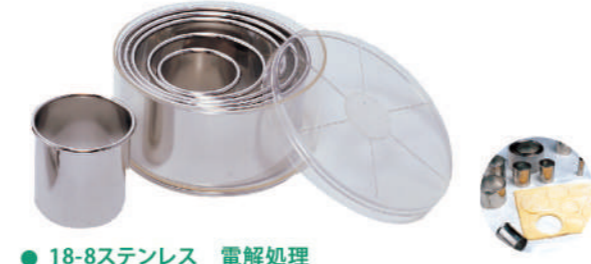

● 18-8ステンレス 電解処理
SN3840 ￥3,400
丸型パテ抜型セット-8ヶ入り
0.5mm 304ステンレス 電解処理 8個入り

丸型パテ抜型	
SN3841	Ø30x50 ￥460
SN3842	Ø40x50 ￥480
SN3844	Ø50x50 ￥480
SN3846	Ø60x50 ￥520
SN3848	Ø70x50 ￥540
SN3850	Ø80x50 ￥560
SN3852	Ø90x50 ￥580
SN3854	Ø100x50 ￥600