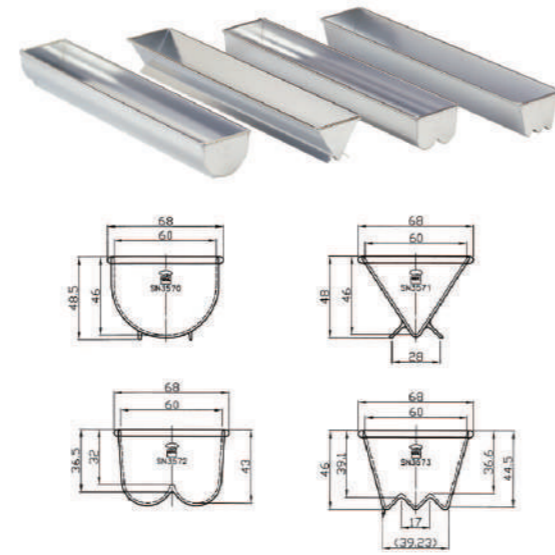

SN3570 ¥1,260

半月羊かんトヨ型 (アルマイト)

1.5mmアルミ合金 アルマイト 364x60x46

SN3571 ¥1,240

三角羊かんトヨ型 (アルマイト)

1.5mmアルミ合金 アルマイト 364x60x46

SN3572 ¥1,280

二山羊かんトヨ型 (アルマイト)

1.5mmアルミ合金 アルマイト 364x60x43

SN3573 ¥1,280

三山羊かんトヨ型 (アルマイト)

1.5mmアルミ合金 アルマイト 364x60x45