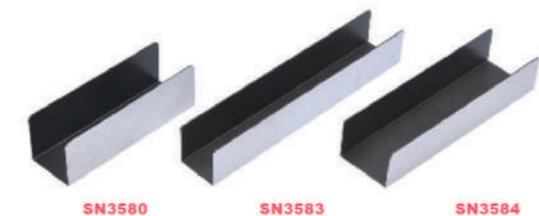

Uトヨ型

1.5mmアルミ合金 ノンスティック
58(39)x483xH28.5

T173078 ¥1,700

Uトヨ型

1.0mmアルタイト ノンスティック
76(58)x350xH29

T173079 ¥1,800

Uトヨ型

1.0mmアルタイト ノンスティック
60.5(36)x480xH28

SN3580

SN3583

SN3584

SN3580 ¥500

U型パン型 (ノンスティック1000)

1.5mmアルミ合金 ノンスティック 150x50x50

SN3584 ¥540

U型パン型 (ノンスティック1000)