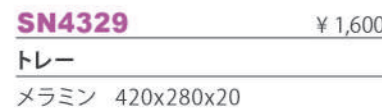

SN4378 ¥780
メラミントレー
メラミン 360x120x10

SN4398 ¥1,220
メラミントレー
メラミン 395x220x14

SN4401 ¥1,100
メラミントレー
メラミン Ø280x18

SN4327 ¥620
トレー
メラミン 270x210x17

SN4375 ¥980
メラミントレー
メラミン 380x280x18

SN4384 ¥620
メラミントレー
メラミン 300x150x17